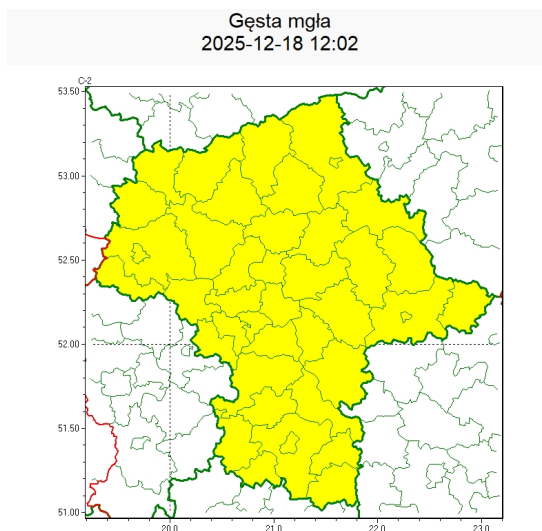

### Zasięg ostrzeżeń w województwie

**WOJEWÓDZTWO MAZOWIECKIE**  
**OSTRZEŻENIA METEOROLOGICZNE ZBIORCZO NR 261**  
**WYKAZ OBOWIĄZUJĄCYCH OSTRZEŻEŃ**  
**o godz. 12:02 dnia 18.12.2025**

Zjawisko/Stopień zagrożenia	Gęsta mgła/1
Obszar (w nawiasie numer ostrzeżenia dla powiatu)	powiaty: białobrzeski(85), ciechanowski(99), garwoliński(95), gostyniński(94), grodziski(81), grójecki(85), kozienicki(98), legionowski(81), lipski(98), łosicki(100), makowski(99), miński(90), mławski(101), nowodworski(79), ostrołęcki(104), Ostrołęka(103), ostrowski(96), otwocki(83), piaseczyński(81), Płock(94), płocki(94), płoński(90), pruszkowski(80), przasnyski(100), przysuski(89), pułtuski(94), Radom(98), radomski(98), Siedlce(98), siedlecki(98), sierpecki(92), sochaczewski(86), sokołowski(94), szydlowiecki(96), Warszawa(80), warszawski zachodni(82), węgrowski(93), wołomiński(82), wyszkowski(87), zwoleński(97), żuromiński(100), żyrardowski(84)
Ważność	od godz. 17:00 dnia 18.12.2025 do godz. 09:00 dnia 19.12.2025
Prawdopodobieństwo	75%
Przebieg	Miejscami będzie się utrzymywać długotrwała gęsta mgła ograniczająca widzialność poniżej 200 m.
SMS	IMGW-PIB OSTRZEGA: MGŁA/1 mazowieckie (wszystkie powiaty) od 17:00/18.12 do 09:00/19.12.2025 widzialność 200 m. Dotyczy powiatów: wszystkie powiaty.
RSO	Woj. mazowieckie (wszystkie powiaty), IMGW-PIB wydał ostrzeżenie pierwszego stopnia o silnych mgłach
Uwagi	Lokalnie mgła osadzająca szadź i powodująca śliskość nawierzchni. Punktowo możliwe słabe opady marznącej mżawki.