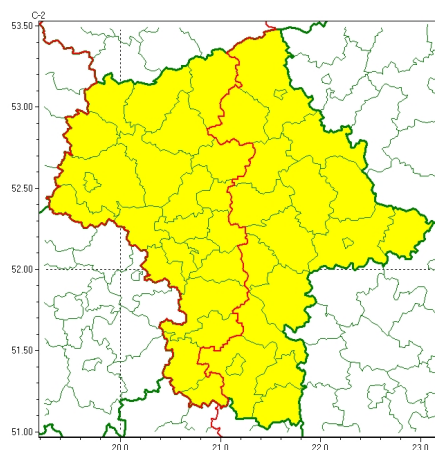

### Zasięg ostrzeżeń w województwie

Silny wiatr  
2026-04-07 13:42

**WOJEWÓDZTWO MAZOWIECKIE**  
**OSTRZEŻENIA METEOROLOGICZNE ZBIORCZO NR 92**  
**WYKAZ OBOWIĄZUJĄCYCH OSTRZEŻEŃ**  
**o godz. 13:42 dnia 07.04.2026**

Zjawisko/Stopień zagrożenia	Silny wiatr/1
Obszar (w nawiasie numer ostrzeżenia dla powiatu)	powiaty: białobrzeski(36), ciechanowski(36), gostyniński(35), grodziski(32), grójecki(34), legionowski(34), mławski(40), nowodworski(34), piaseczyński(33), Płock(37), płocki(37), płoński(36), pruszkowski(32), przasnyski(38), przysuski(35), pułtowski(36), sierpecki(40), sochaczewski(33), szydłowiecki(36), Warszawa(32), warszawski zachodni(34), żuromiński(40), żyrardowski(33)
Ważność	od godz. 13:45 dnia 07.04.2026 do godz. 19:00 dnia 07.04.2026
Prawdopodobieństwo	80%
Przebieg	Obserwuje się i prognozuje nadal występowanie silnego wiatru o średniej prędkości do 45 km/h, w porywach do 75 km/h, z północy i północnego zachodu.
SMS	IMGW-PIB OSTRZEGA: WIATR/1 mazowieckie (23 powiatów) od 13:45/07.04 do 19:00/07.04.2026 prędkość do 45 km/h, porywy do 75 km/h, N i NW. Dotyczy powiatów: białobrzeski, ciechanowski, gostyniński, grodziski, grójecki, legionowski, mławski, nowodworski, piaseczyński, Płock, płocki, płoński, pruszkowski, przasnyski, przysuski, pułtowski, sierpecki, sochaczewski, szydłowiecki, Warszawa, warszawski zachodni, żuromiński i żyrardowski.
RSO	Woj. mazowieckie (23 powiatów), IMGW-PIB wydał ostrzeżenie pierwszego stopnia o silnym wietrze
Uwagi	Brak.
Zjawisko/Stopień zagrożenia	Silny wiatr/1