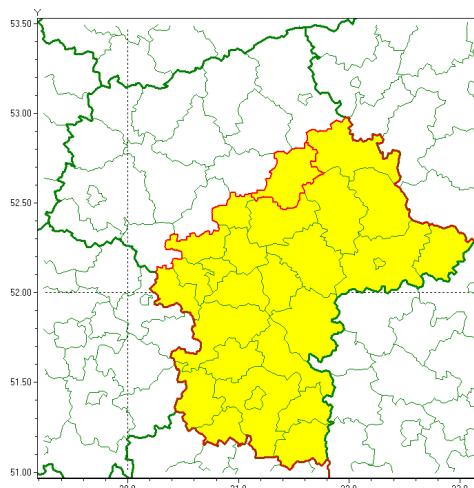

### Zasięg ostrzeżenia w województwie

Burze z gradem

### Ostrzeżenie meteorologiczne Nr 57

<b>Nazwa biura</b>	IMGW-PIB Centralne Biuro Prognoz Meteorologicznych - Wydział w Warszawie
<b>Zjawisko/stopień zagrożenia</b>	Burze z gradem/ 1
<b>Obszar</b>	województwo mazowieckie <b>powiat wyszkowski</b>
<b>Ważność</b>	od godz. 09:00 dnia 01.07.2021 do godz. 02:00 dnia 02.07.2021
<b>Przebieg</b>	Prognozowane są burze, którym będzie towarzyszyć opady deszczu od 20 mm do 30 mm, lokalnie do 40 mm oraz porywy wiatru do 90 km/h. Miejscami grad.
<b>Prawdopodobieństwo wystąpienia zjawiska(%)</b>	80%
<b>Uwagi</b>	Brak.
<b>Dyrektor synoptyk IMGW-PIB</b>	Ilona Bazyluk
<b>Godzina i data wydania</b>	godz. 06:23 dnia 01.07.2021
<b>SMS</b>	IMGW-PIB OSTRZEŻENIE: BURZE Z GRADEM/1 mazowieckie/wyszkowski od 09:00/01.07 do 02:00/02.07.2021 deszcz 40 mm, grad, porywy 90 km/h.