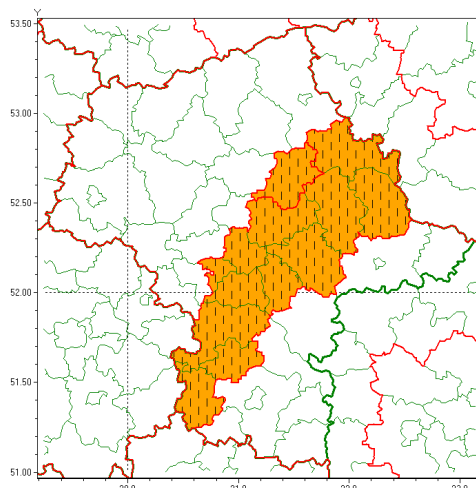

### Zasięg ostrzeżenia w województwie

Burze z gradem

### Zmiana ostrzeżenia meteorologicznego Nr 62 wydanego o godz. 16:15 dnia 08.07.2021

Nazwa biura	IMGW-PIB Centralne Biuro Prognoz Meteorologicznych - Wydział w Warszawie
Zjawisko/stopień zagrożenia	Burze z gradem/ 2
Obszar	województwo mazowieckie <b>powiat wyszkowski</b>
Ważność	od godz. 07:30 dnia 09.07.2021 do godz. 11:00 dnia 09.07.2021
Przebieg	Prognozowane są burze, którym miejscami będą towarzyszyć ulewne opady deszczu do 50 mm oraz porywy wiatru do 100 km/h. Miejscami grad.
Prawdopodobieństwo wystąpienia zjawiska(%)	80%
Uwagi	Zmiana dotyczy przedłużenia czasu obowiązywania ostrzeżenia.
Dyrektor synoptyk IMGW-PIB	Katarzyna Cisiłowska
Godzina i data wydania	godz. 07:30 dnia 09.07.2021
SMS	IMGW-PIB OSTRZEGA: BURZE Z GRADEM/2 mazowieckie/wyszkowski od 07:30/09.07 do 11:00/09.07.2021 deszcz 50 mm, grad, porywy 100 km/h.