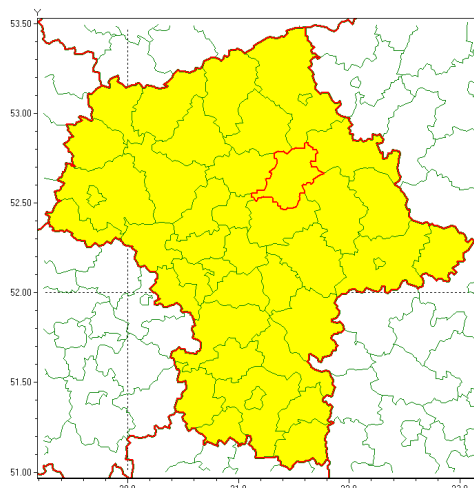

Zasięg ostrzeżenia w województwie

Silny wiatr

Ostrzeżenie meteorologiczne Nr 83

Nazwa biura	IMGW-PIB Centralne Biuro Prognoz Meteorologicznych - Wydział w Warszawie
Zjawisko/stopień zagrożenia	Silny wiatr/ 1
Obszar	województwo mazowieckie powiat wyszkowski
Ważność	od godz. 22:00 dnia 23.09.2021 do godz. 12:00 dnia 24.09.2021
Przebieg	Prognozuje się wystąpienie wiatru o średniej prędkości od 25 km/h do 40 km/h, w porywach do 75 km/h, z kierunków zachodnich. Lokalnie, zwłaszcza podczas burz, możliwe są porywy do 90 km/h. Najsilniejszy wiatr spodziewany jest po północy i nad ranem.
Prawdopodobieństwo wystąpienia zjawiska(%)	80%
Uwagi	Brak.
Dyrektor synoptyk IMGW-PIB	Dorota Pacocha
Godzina i data wydania	godz. 12:27 dnia 23.09.2021
SMS	IMGW-PIB OSTRZEŻENIE: WIATR/1 mazowieckie/wyszkowski od 22:00/23.09 do 12:00/24.09.2021 prędkość do 40 km/h, porywy do 90 km/h, W.