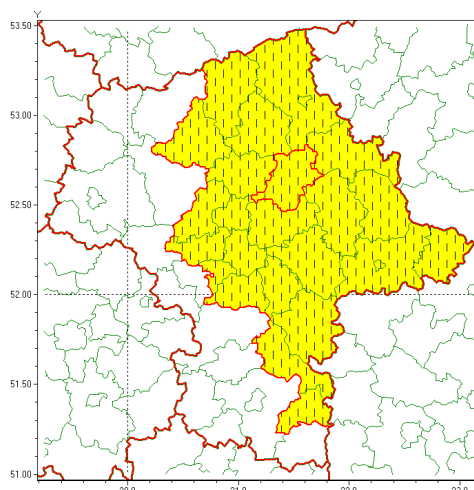

### Zasięg ostrzeżenia w województwie

Burze z gradem

### Zmiana ostrzeżenia meteorologicznego Nr 74 wydanego o godz. 07:12 dnia 28.07.2021

Nazwa biura	IMGW-PIB Centralne Biuro Prognoz Meteorologicznych - Wydział w Warszawie
Zjawisko/stopień zagrożenia	Burze z gradem/ 1
Obszar	województwo mazowieckie <b>powiat wyszkowski</b>
Ważność	od godz. 14:00 dnia 28.07.2021 do godz. 02:00 dnia 29.07.2021
Przebieg	Prognozowane są burze, którym miejscami będą towarzyszyć opady deszczu od 20 mm do 30 mm, lokalnie do 40 mm oraz porywy wiatru do 100 km/h. Miejscami grad.
Prawdopodobieństwo wystąpienia zjawiska(%)	80%
Uwagi	Zmiana dotyczy podwyższenia stopnia ostrzeżenia. Ostrzeżenie może być aktualizowane.
Dyrektor synoptyk IMGW-PIB	Katarzyna Cisiłowska
Godzina i data wydania	godz. 11:59 dnia 28.07.2021
SMS	IMGW-PIB OSTRZEŻA: BURZE Z GRADEM/1 mazowieckie/wyszkowski od 14:00/28.07 do 02:00/29.07.2021 deszcz 40 mm, grad, porywy 100 km/h.