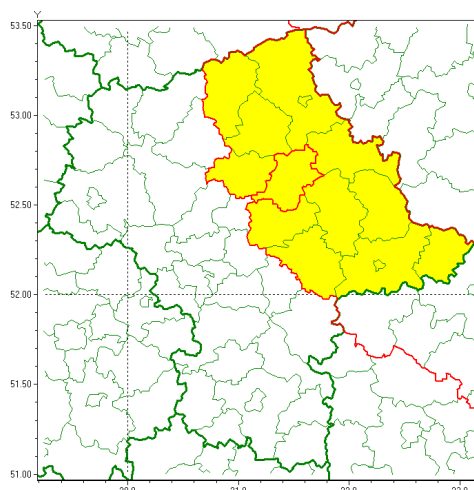

Zasięg ostrzeżenia w województwie

Gęsta mgła

Ostrzeżenie meteorologiczne Nr 87

Nazwa biura	IMGW-PIB Centralne Biuro Prognoz Meteorologicznych - Wydział w Warszawie
Zjawisko/stopień zagrożenia	Gęsta mgła/ 1
Obszar	województwo mazowieckie powiat wyszkowski
Ważność	od godz. 19:00 dnia 12.11.2021 do godz. 09:00 dnia 13.11.2021
Przebieg	Prognozuje się gęste mgły, w zasięgu których widzialność będzie ograniczona miejscami do 100 m.
Prawdopodobieństwo wystąpienia zjawiska(%)	80%
Uwagi	Brak.
Dyrektor synoptyk IMGW-PIB	Kamil Walczak
Godzina i data wydania	godz. 11:39 dnia 12.11.2021
SMS	IMGW-PIB OSTRZEŻENIE: MGŁA/1 mazowieckie/wyszkowski od 19:00/12.11 do 09:00/13.11.2021 widzialność 100 m.