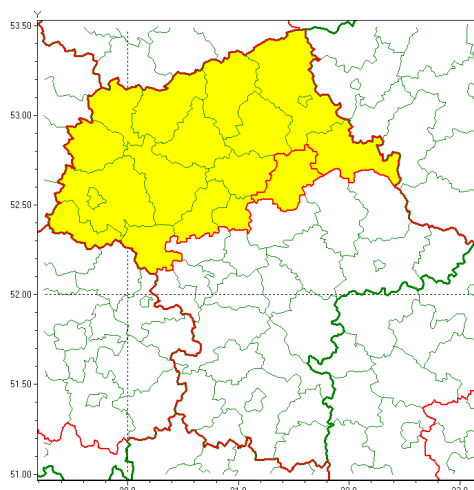

Zasięg ostrzeżenia w województwie

Silny wiatr

Ostrzeżenie meteorologiczne Nr 4

Nazwa biura	IMGW-PIB Centralne Biuro Prognoz Meteorologicznych - Wydział w Warszawie
Zjawisko/stopień zagrożenia	Silny wiatr/ 1
Obszar	województwo mazowieckie powiat wyszkowski
Ważność	od godz. 00:00 dnia 14.01.2022 do godz. 16:00 dnia 14.01.2022
Przebieg	Prognozuje się wystąpienie silnego wiatru o średniej prędkości od 30 km/h do 40 km/h, w porywach do 90 km/h, z zachodu i północnego zachodu. Najsilniejsze porywy wiatru prognozowane są jutro (piątek), w pierwszej połowie dnia.
Prawdopodobieństwo wystąpienia zjawiska(%)	80%
Uwagi	Brak.
Dyrektor synoptyk IMGW-PIB	Dorota Pacocha
Godzina i data wydania	godz. 12:11 dnia 13.01.2022
SMS	IMGW-PIB OSTRZEŻENIE: WIATR/1 mazowieckie/wyszkowski od 00:00/14.01 do 16:00/14.01.2022 prędkość do 40 km/h, porywy do 90 km/h, W, NW.