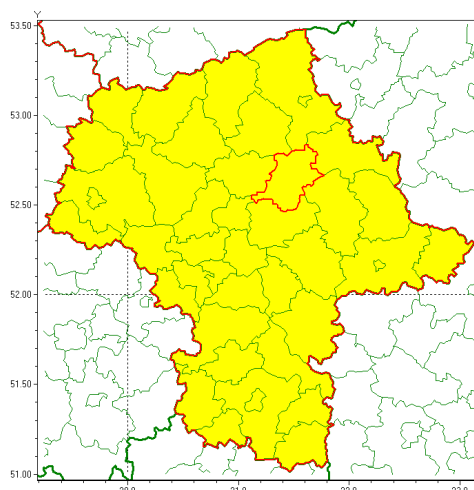

Zasięg ostrzeżenia w województwie

Burze z gradem

Ostrzeżenie meteorologiczne Nr 78

Nazwa biura	IMGW-PIB Centralne Biuro Prognoz Meteorologicznych - Wydział w Warszawie
Zjawisko/stopień zagrożenia	Burze z gradem/ 1
Obszar	województwo mazowieckie powiat wyszkowski
Ważność	od godz. 15:00 dnia 10.08.2021 do godz. 24:00 dnia 10.08.2021
Przebieg	Prognozowane są burze, którym będzie towarzyszyć opady deszczu do 25 mm oraz porywy wiatru do 70 km/h. Miejscami grad.
Prawdopodobieństwo wystąpienia zjawiska(%)	75%
Uwagi	Brak.
Dyrektor synoptyk IMGW-PIB	Ilona Bazyluk
Godzina i data wydania	godz. 07:15 dnia 10.08.2021
SMS	IMGW-PIB OSTRZEŻA: BURZE Z GRADEM/1 mazowieckie/wyszkowski od 15:00/10.08 do 24:00/10.08.2021 deszcz 25 mm, grad, porywy 70 km/h.