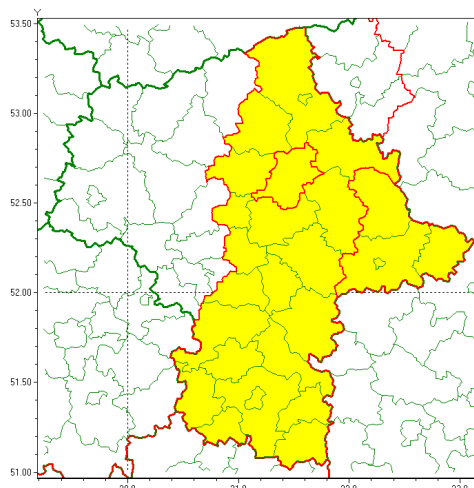

Zasięg ostrzeżenia w województwie

Burze z gradem

Ostrzeżenie meteorologiczne Nr 54

Nazwa biura	IMGW-PIB Centralne Biuro Prognoz Meteorologicznych - Wydział w Warszawie
Zjawisko/stopień zagrożenia	Burze z gradem/ 1
Obszar	województwo mazowieckie powiat wyszkowski
Ważność	od godz. 11:00 dnia 25.06.2021 do godz. 24:00 dnia 25.06.2021
Przebieg	Prognozowane są burze, którym miejscami będą towarzyszyć ulewne opady deszczu od 20 mm do 30 mm, lokalnie do 40 mm oraz porywy wiatru do około 90 km/h. Miejscami grad.
Prawdopodobieństwo wystąpienia zjawiska(%)	80%
Uwagi	Brak.
Dyrektor synoptyk IMGW-PIB	Dorota Pacocha
Godzina i data wydania	godz. 10:01 dnia 25.06.2021
SMS	IMGW-PIB OSTRZEŻA: BURZE Z GRADEM/1 mazowieckie/wyszkowski od 11:00/25.06 do 24:00/25.06.2021 deszcz 40 mm, grad, porywy 90 km/h.