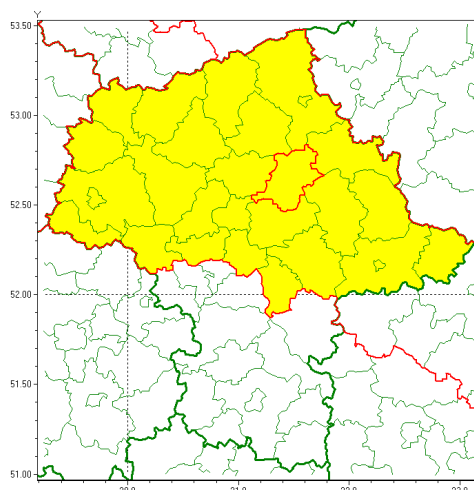

### Zasięg ostrzeżenia w województwie

Burze z gradem

### Ostrzeżenie meteorologiczne Nr 60

Nazwa biura	IMGW-PIB Centralne Biuro Prognoz Meteorologicznych - Wydział w Warszawie
Zjawisko/stopień zagrożenia	Burze z gradem/ 1
Obszar	województwo mazowieckie <b>powiat wyszkowski</b>
Ważność	od godz. 14:00 dnia 05.07.2021 do godz. 21:00 dnia 05.07.2021
Przebieg	Prognozowane są burze, którym miejscami będą towarzyszyć opady deszczu do 30 mm oraz porywy wiatru do 70 km/h. Miejscami grad.
Prawdopodobieństwo wystąpienia zjawiska(%)	80%
Uwagi	Brak.
Dyrektor synoptyk IMGW-PIB	Katarzyna Cisiłowska
Godzina i data wydania	godz. 11:43 dnia 05.07.2021
SMS	IMGW-PIB OSTRZEŻA: BURZE Z GRADEM/1 mazowieckie/wyszkowski od 14:00/05.07 do 21:00/05.07.2021 deszcz 30 mm, grad, porywy 70 km/h.