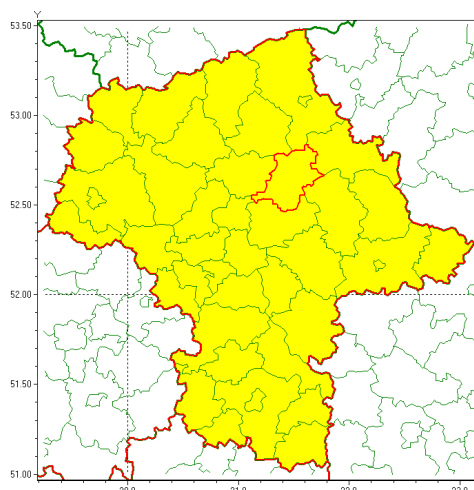

Zasięg ostrzeżenia w województwie

Intensywne opady deszczu

Ostrzeżenie meteorologiczne Nr 81

Nazwa biura	IMGW-PIB Centralne Biuro Prognoz Meteorologicznych - Wydział w Warszawie
Zjawisko/stopień zagrożenia	Intensywne opady deszczu/ 1
Obszar	województwo mazowieckie powiat wyszkowski
Ważność	od godz. 05:00 dnia 30.08.2021 do godz. 22:00 dnia 30.08.2021
Przebieg	Prognozowane są opady deszczu o natężeniu umiarkowanym, okresami silnym. Prognozowana wysokość opadu od 20 mm do 30 mm lokalnie do 40 mm, zwłaszcza na północy, wschodzie i w centrum regionu. Miejscami mogą być również burze.
Prawdopodobieństwo wystąpienia zjawiska(%)	80%
Uwagi	Ze względu na dynamiczną sytuację, ostrzeżenie może być aktualizowane.
Dyrektor synoptyk IMGW-PIB	Mariusz Cebula
Godzina i data wydania	godz. 12:46 dnia 29.08.2021
SMS	IMGW-PIB OSTRZEŻENIE: DESZCZ/1 mazowieckie/wyszkowski od 05:00/30.08 do 22:00/30.08.2021 40 mm.