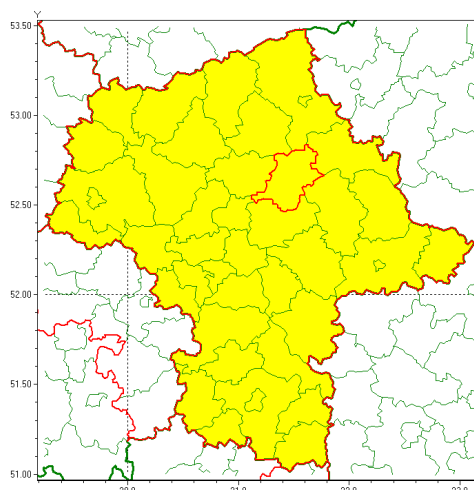

Zasięg ostrzeżenia w województwie

Burze z gradem

Ostrzeżenie meteorologiczne Nr 56

Nazwa biura	IMGW-PIB Centralne Biuro Prognoz Meteorologicznych - Wydział w Warszawie
Zjawisko/stopień zagrożenia	Burze z gradem/ 1
Obszar	województwo mazowieckie powiat wyszkowski
Ważność	od godz. 13:00 dnia 30.06.2021 do godz. 02:00 dnia 01.07.2021
Przebieg	Prognozowane są burze, którym miejscami będą towarzyszyć silne opady deszczu od 20 mm do 30 mm, lokalnie do 40 mm oraz porywy wiatru do 90 km/h. Miejscami grad.
Prawdopodobieństwo wystąpienia zjawiska(%)	80%
Uwagi	Brak.
Dyrektor synoptyk IMGW-PIB	Dorota Pacocha
Godzina i data wydania	godz. 07:39 dnia 30.06.2021
SMS	IMGW-PIB OSTRZEŻA: BURZE Z GRADEM/1 mazowieckie/wyszkowski od 13:00/30.06 do 02:00/01.07.2021 deszcz 40 mm, grad, porywy 90 km/h.