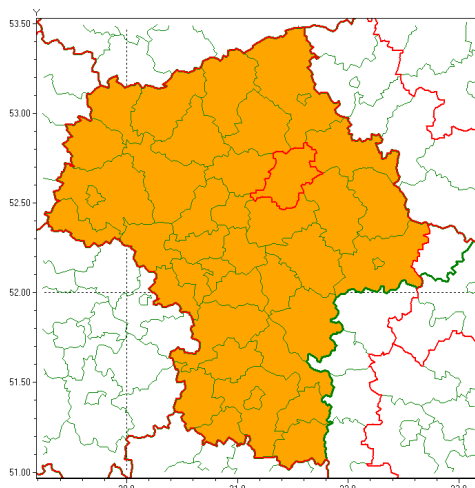

Zasięg ostrzeżenia w województwie

Burze z gradem

Ostrzeżenie meteorologiczne Nr 63

Nazwa biura	IMGW-PIB Centralne Biuro Prognoz Meteorologicznych - Wydział w Warszawie
Zjawisko/stopień zagrożenia	Burze z gradem/ 2
Obszar	województwo mazowieckie powiat wyszkowski
Ważność	od godz. 12:00 dnia 09.07.2021 do godz. 04:00 dnia 10.07.2021
Przebieg	Prognozowane są burze, którym miejscami będą towarzyszyły ulewne opady deszczu od 30 mm do 50 mm lokalnie do 60 mm oraz porywy wiatru do 100 km/h, lokalnie 110 km/h. Miejscami grad.
Prawdopodobieństwo wystąpienia zjawiska(%)	80%
Uwagi	Brak.
Dyrektor synoptyk IMGW-PIB	Dorota Pacocha
Godzina i data wydania	godz. 11:47 dnia 09.07.2021
SMS	IMGW-PIB OSTRZEŻENIE: BURZE Z GRADEM/2 mazowieckie/wyszkowski od 12:00/09.07 do 04:00/10.07.2021 deszcz 30-50, lok.60 mm, grad, porywy 100 km/h, lok.110 km/h.