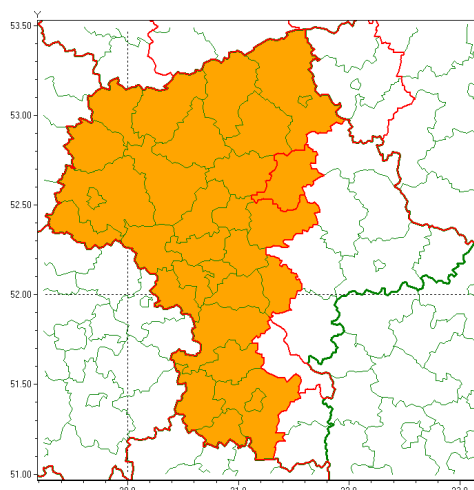

Zasięg ostrzeżenia w województwie

Burze z gradem

Ostrzeżenie meteorologiczne Nr 51

Nazwa biura	IMGW-PIB Centralne Biuro Prognoz Meteorologicznych - Wydział w Warszawie
Zjawisko/stopień zagrożenia	Burze z gradem/ 2
Obszar	województwo mazowieckie powiat wyszkowski
Ważność	od godz. 11:00 dnia 22.06.2021 do godz. 03:00 dnia 23.06.2021
Przebieg	Prognozowane są burze, którym miejscami towarzyszyć będą ulewne opady deszczu od 30 mm do 40 mm, lokalnie do 50 mm oraz porywy wiatru do 90 km/h. Miejscami grad.
Prawdopodobieństwo wystąpienia zjawiska(%)	80%
Uwagi	Brak.
Dyrektor synoptyk IMGW-PIB	Dorota Pacocha
Godzina i data wydania	godz. 07:14 dnia 22.06.2021
SMS	IMGW-PIB OSTRZEŻENIE: BURZE Z GRADEM/2 mazowieckie/wyszkowski od 11:00/22.06 do 03:00/23.06.2021 deszcz 50 mm, grad, porywy 90 km/h.