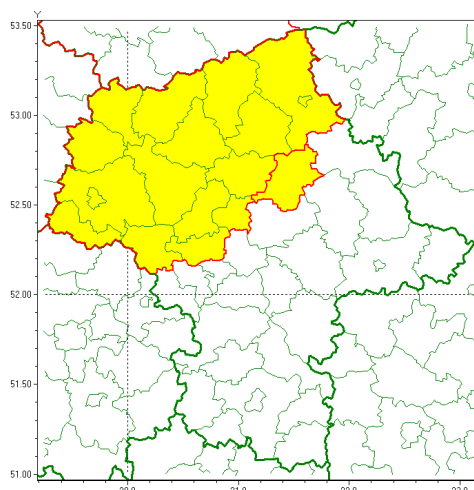

email: meteo.warszawa@imgw.pl

www: www.imgw.pl

Zasięg ostrzeżenia w województwie

Gęsta mgła

Ostrzeżenie meteorologiczne Nr 27

Nazwa biura	IMGW-PIB Centralne Biuro Prognoz Meteorologicznych - Wydział w Warszawie
Zjawisko/stopień zagrożenia	Gęsta mgła/ 1
Obszar	województwo mazowieckie powiat wyszkowski
Ważność	od godz. 23:00 dnia 02.03.2021 do godz. 09:00 dnia 03.03.2021
Przebieg	Prognozuje się gęste mgły, lokalnie mroźne, w zasięgu których widzialność miejscami do 100 m.
Prawdopodobieństwo wystąpienia zjawiska(%)	80%
Uwagi	Brak.
Dyrektor synoptyk IMGW-PIB	Dorota Pacocha
Godzina i data wydania	godz. 11:59 dnia 02.03.2021
SMS	IMGW-PIB OSTRZEŻENIE: MGŁA/1 mazowieckie/wyszkowski od 23:00/02.03 do 09:00/03.03.2021 widzialność 100 m.