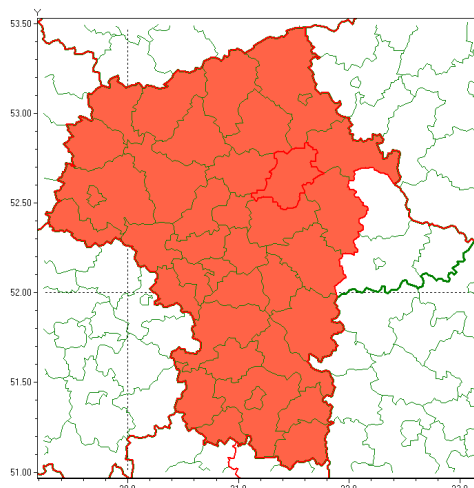

Zasięg ostrzeżenia w województwie

Burze z gradem

Ostrzeżenie meteorologiczne Nr 67

Nazwa biura	IMGW-PIB Centralne Biuro Prognoz Meteorologicznych - Wydział w Warszawie
Zjawisko/stopień zagrożenia	Burze z gradem/ 3
Obszar	województwo mazowieckie powiat wyszkowski
Ważność	od godz. 18:00 dnia 14.07.2021 do godz. 09:00 dnia 15.07.2021
Przebieg	Prognozowane są burze, którym miejscami będą towarzyszyć ulewne opady deszczu od 30 mm do 60 mm, lokalnie kumulacja do 90 mm oraz porywy wiatru do 120 km/h. Miejscami grad.
Prawdopodobieństwo wystąpienia zjawiska(%)	80%
Uwagi	Z uwagi na dynamiczną sytuację ostrzeżenie może być aktualizowane.
Dyrektor synoptyk IMGW-PIB	Michał Jaworski
Godzina i data wydania	godz. 11:57 dnia 14.07.2021
SMS	IMGW-PIB OSTRZEŻA: BURZE Z GRADEM/3 mazowieckie/wyszkowski od 18:00/14.07 do 09:00/15.07.2021 deszcz 90 mm, grad, porywy 120 km/h.