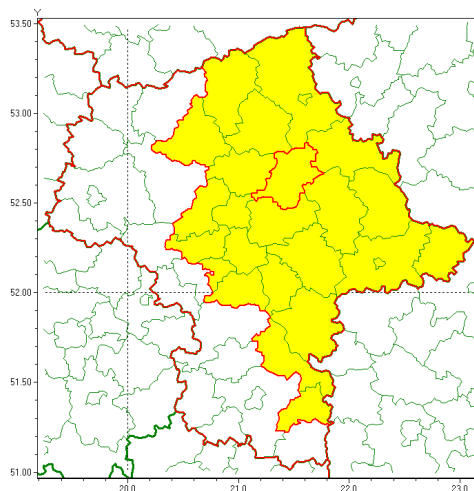

email: meteo.warszawa@imgw.pl

www: www.imgw.pl

Zasięg ostrzeżenia w województwie

Burze z gradem

Ostrzeżenie meteorologiczne Nr 74

Nazwa biura	IMGW-PIB Centralne Biuro Prognoz Meteorologicznych - Wydział w Warszawie
Zjawisko/stopień zagrożenia	Burze z gradem/ 1
Obszar	województwo mazowieckie powiat wyszkowski
Ważność	od godz. 14:00 dnia 28.07.2021 do godz. 02:00 dnia 29.07.2021
Przebieg	Prognozowane są burze, którym miejscami będą towarzyszyć opady deszczu od 20 mm do 30 mm, lokalnie do 40 mm oraz porywy wiatru do 90 km/h. Miejscami grad.
Prawdopodobieństwo wystąpienia zjawiska(%)	80%
Uwagi	Ostrzeżenie może być aktualizowane.
Dyrektor synoptyk IMGW-PIB	Ilona Bazyluk
Godzina i data wydania	godz. 07:12 dnia 28.07.2021
SMS	IMGW-PIB OSTRZEGA: BURZE Z GRADEM/1 mazowieckie/wyszkowski od 14:00/28.07 do 02:00/29.07.2021 deszcz 40 mm, grad, porywy 90 km/h.