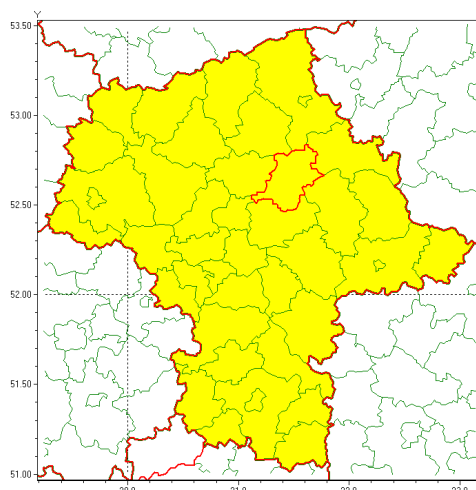

Zasięg ostrzeżenia w województwie

Burze z gradem

Ostrzeżenie meteorologiczne Nr 66

Nazwa biura	IMGW-PIB Centralne Biuro Prognoz Meteorologicznych - Wydział w Warszawie
Zjawisko/stopień zagrożenia	Burze z gradem/ 1
Obszar	województwo mazowieckie powiat wyszkowski
Ważność	od godz. 02:15 dnia 13.07.2021 do godz. 24:00 dnia 13.07.2021
Przebieg	Prognozowane są burze, którym miejscami będą towarzyszyć opady deszczu od 20 mm do 30 mm, lokalnie do 40 mm oraz porywy wiatru do 80 km/h. Miejscami grad.
Prawdopodobieństwo wystąpienia zjawiska(%)	80%
Uwagi	Brak.
Dyrektor synoptyk IMGW-PIB	Mariusz Cebula
Godzina i data wydania	godz. 02:09 dnia 13.07.2021
SMS	IMGW-PIB OSTRZEŻA: BURZE Z GRADEM/1 mazowieckie/wyszkowski od 02:15/13.07 do 24:00/13.07.2021 deszcz 40 mm, grad, porywy 80 km/h.