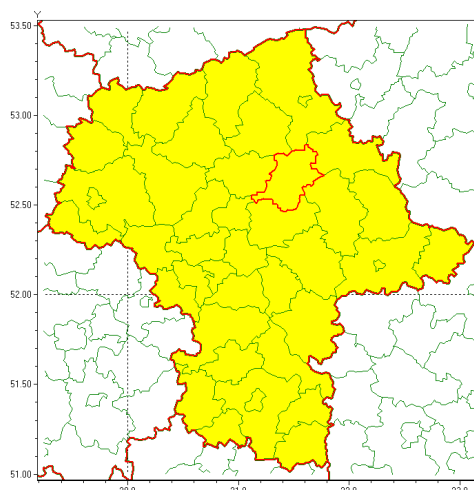

### Zasięg ostrzeżenia w województwie

Burze z gradem

### Ostrzeżenie meteorologiczne Nr 73

|   |   |
|---|---|
| <b>Nazwa biura</b>                                | IMGW-PIB Centralne Biuro Prognoz Meteorologicznych - Wydział w Warszawie  |
| <b>Zjawisko/stopień zagrożenia</b>                | Burze z gradem/ 1   |
| <b>Obszar</b>                                     | województwo mazowieckie <b>powiat wyszkowski</b>  |
| <b>Ważność</b>                                    | od godz. 09:00 dnia 27.07.2021 do godz. 02:00 dnia 28.07.2021   |
| <b>Przebieg</b>                                   | Prognozowane są burze, którym miejscami będą towarzyszyć opady deszczu do 30 mm, lokalnie do 40 mm oraz porywy wiatru do 90 km/h. Miejscami grad. |
| <b>Prawdopodobieństwo wystąpienia zjawiska(%)</b> | 80%   |
| <b>Uwagi</b>                                      | Brak.   |
| <b>Dyrektor synoptyk IMGW-PIB</b>                 | Michał Jaworski   |
| <b>Godzina i data wydania</b>                     | godz. 08:39 dnia 27.07.2021   |
| <b>SMS</b>  | IMGW-PIB OSTRZEGA: BURZE Z GRADEM/1 mazowieckie/wyszkowski od 09:00/27.07 do 02:00/28.07.2021 deszcz 40 mm, grad, porywy 90 km/h.                 |