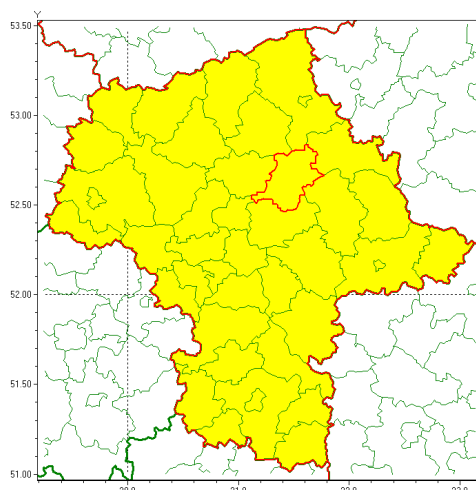

### Zasięg ostrzeżenia w województwie

Burze z gradem

### Ostrzeżenie meteorologiczne Nr 76

Nazwa biura	IMGW-PIB Centralne Biuro Prognoz Meteorologicznych - Wydział w Warszawie
Zjawisko/stopień zagrożenia	Burze z gradem/ 1
Obszar	województwo mazowieckie <b>powiat wyszkowski</b>
Ważność	od godz. 13:00 dnia 04.08.2021 do godz. 22:00 dnia 04.08.2021
Przebieg	Miejscami prognozowane są burze, którym będzie towarzyszyć opady deszczu od 15 mm do 25 mm oraz porywy wiatru do 70 km/h. Lokalnie grad.
Prawdopodobieństwo wystąpienia zjawiska(%)	75%
Uwagi	Brak.
Dyrektor synoptyk IMGW-PIB	Dorota Pacocha
Godzina i data wydania	godz. 07:31 dnia 04.08.2021
SMS	IMGW-PIB OSTRZEGA: BURZE Z GRADEM/1 mazowieckie/wyszkowski od 13:00/04.08 do 22:00/04.08.2021 deszcz 25 mm, grad, porywy 70 km/h.