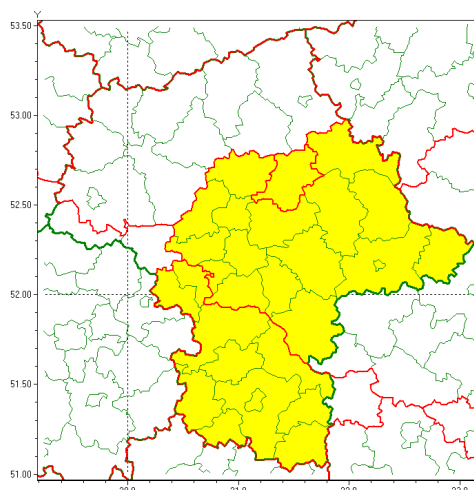

Zasięg ostrzeżenia w województwie

Intensywne opady śniegu

Ostrzeżenie meteorologiczne Nr 18

Nazwa biura	IMGW-PIB Centralne Biuro Prognoz Meteorologicznych - Wydział w Warszawie
Zjawisko/stopień zagrożenia	Intensywne opady śniegu/ 1
Obszar	województwo mazowieckie powiat wyszkowski
Ważność	od godz. 10:00 dnia 07.02.2021 do godz. 20:00 dnia 08.02.2021
Przebieg	Prognozuje się wystąpienie opadów śniegu o natężeniu umiarkowanym, powodujących przyrost pokrywy śnieżnej za okres ważności Ostrzeżenia od 15 cm do 20 cm.
Prawdopodobieństwo wystąpienia zjawiska(%)	80%
Uwagi	Ostrzeżenie może być aktualizowane z wyższym stopniem.
Dyrektor synoptyk IMGW-PIB	Ilona Bazyluk
Godzina i data wydania	godz. 15:23 dnia 06.02.2021
SMS	IMGW-PIB OSTRZEŻENIE: NIEG/1 mazowieckie/wyszkowski od 10:00/07.02 do 20:00/08.02.2021 przyrost pokrywy 20 cm.