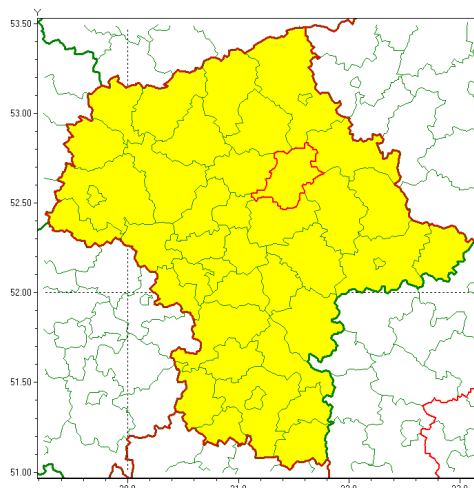

Zasięg ostrzeżenia w województwie

Burze z gradem

Ostrzeżenie meteorologiczne Nr 44

Nazwa biura	IMGW-PIB Centralne Biuro Prognoz Meteorologicznych - Wydział w Warszawie
Zjawisko/stopień zagrożenia	Burze z gradem/ 1
Obszar	województwo mazowieckie powiat wyszkowski
Ważność	od godz. 12:00 dnia 14.05.2021 do godz. 22:00 dnia 14.05.2021
Przebieg	Prognozowane są burze, którym miejscami będą towarzyszyć ulewne opady deszczu do 30 mm oraz porywy wiatru do 70 km/h. Miejscami grad.
Prawdopodobieństwo wystąpienia zjawiska(%)	80%
Uwagi	Brak.
Dyrektor synoptyk IMGW-PIB	Michał Folwarski
Godzina i data wydania	godz. 09:06 dnia 14.05.2021
SMS	IMGW-PIB OSTRZEŻENIE: BURZE Z GRADEM/1 mazowieckie/wyszkowski od 12:00/14.05 do 22:00/14.05.2021 deszcz 30 mm, grad, porywy 70 km/h.