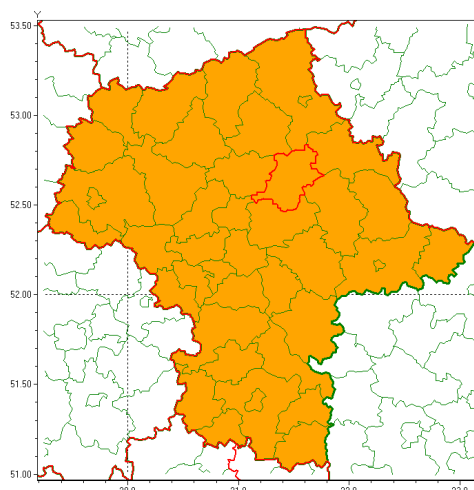

Zasięg ostrzeżenia w województwie

Burze z gradem

Ostrzeżenie meteorologiczne Nr 68

Nazwa biura	IMGW-PIB Centralne Biuro Prognoz Meteorologicznych - Wydział w Warszawie
Zjawisko/stopień zagrożenia	Burze z gradem/ 2
Obszar	województwo mazowieckie powiat wyszkowski
Ważność	od godz. 14:00 dnia 15.07.2021 do godz. 08:00 dnia 16.07.2021
Przebieg	Prognozowane są burze, którym miejscami będą towarzyszyły nawalne opady deszczu do 40 mm, lokalnie do 60 mm oraz porywy wiatru do 100 km/h. Miejscami grad. Największa intensywność zjawisk będzie w nocy.
Prawdopodobieństwo wystąpienia zjawiska(%)	80%
Uwagi	Ze względu na dynamiczne warunki meteorologiczne ostrzeżenie może zostać zaktualizowane.
Dyrektor synoptyk IMGW-PIB	Kamil Walczak
Godzina i data wydania	godz. 09:52 dnia 15.07.2021
SMS	IMGW-PIB OSTRZEŻA: BURZE Z GRADEM/2 mazowieckie/wyszkowski od 14:00/15.07 do 08:00/16.07.2021 deszcz 60 mm, grad, porywy 100 km/h.