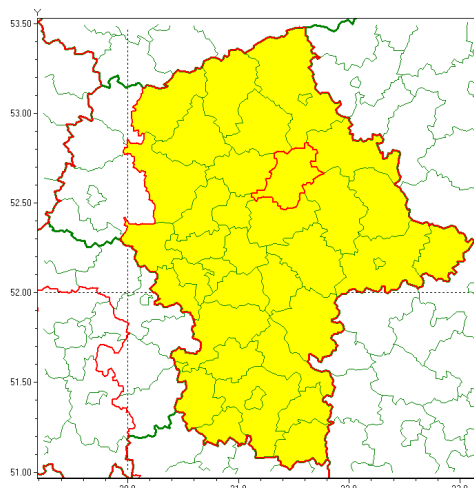

email: meteo.warszawa@imgw.pl

www: www.imgw.pl

Zasięg ostrzeżenia w województwie

Burze z gradem

Ostrzeżenie meteorologiczne Nr 46

| | |
|---|---|
| Nazwa biura | IMGW-PIB Centralne Biuro Prognoz Meteorologicznych - Wydział w Warszawie |
| Zjawisko/stopień zagrożenia | Burze z gradem/ 1 |
| Obszar | województwo mazowieckie powiat wyszkowski |
| Ważność | od godz. 13:00 dnia 18.05.2021 do godz. 21:00 dnia 18.05.2021 |
| Przebieg | Prognozowane są burze, którym miejscami będą towarzyszyć opady deszczu do 25 mm oraz porywy wiatru do 70 km/h. Możliwy grad. |
| Prawdopodobieństwo wystąpienia zjawiska(%) | 70% |
| Uwagi | Brak. |
| Dyrektor synoptyk IMGW-PIB | Katarzyna Cisiłowska |
| Godzina i data wydania | godz. 09:53 dnia 18.05.2021 |
| SMS | IMGW-PIB OSTRZEGA: BURZE Z GRADEM/1 mazowieckie/wyszkowski od 13:00/18.05 do 21:00/18.05.2021 deszcz 25 mm, grad, porywy 70 km/h. |