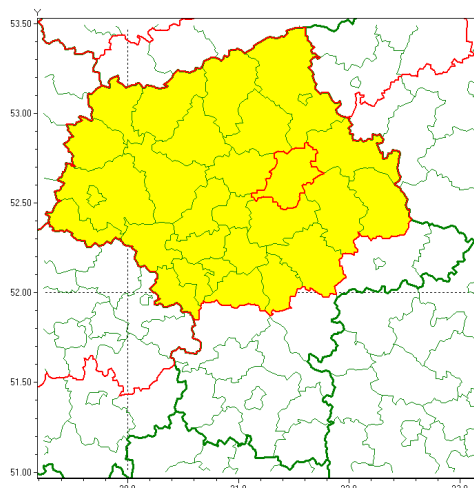

Zasięg ostrzeżenia w województwie

Silny wiatr

Ostrzeżenie meteorologiczne Nr 37

Nazwa biura	IMGW-PIB Centralne Biuro Prognoz Meteorologicznych - Wydział w Warszawie
Zjawisko/stopień zagrożenia	Silny wiatr/ 1
Obszar	województwo mazowieckie powiat wyszkowski
Ważność	od godz. 15:00 dnia 22.04.2021 do godz. 21:00 dnia 22.04.2021
Przebieg	Prognozuje się wystąpienie wiatru o średniej prędkości od 20 km/h do 35 km/h, w porywach do 75 km/h, z zachodu
Prawdopodobieństwo wystąpienia zjawiska(%)	80%
Uwagi	Brak.
Dyrektor synoptyk IMGW-PIB	Kamil Walczak
Godzina i data wydania	godz. 07:44 dnia 22.04.2021
SMS	IMGW-PIB OSTRZEŻENIE: WIATR/1 mazowieckie/wyszkowski od 15:00/22.04 do 21:00/22.04.2021 prędkość do 35 km/h, porywy do 75 km/h,W.