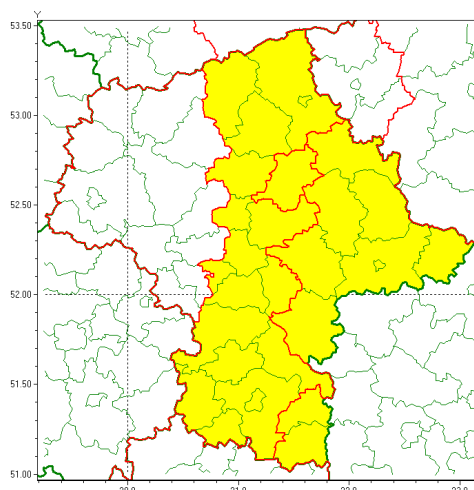

Zasięg ostrzeżenia w województwie

Burze z gradem

Ostrzeżenie meteorologiczne Nr 52

Nazwa biura	IMGW-PIB Centralne Biuro Prognoz Meteorologicznych - Wydział w Warszawie
Zjawisko/stopień zagrożenia	Burze z gradem/ 1
Obszar	województwo mazowieckie powiat wyszkowski
Ważność	od godz. 12:00 dnia 23.06.2021 do godz. 24:00 dnia 23.06.2021
Przebieg	Prognozowane są burze, którym miejscami będą towarzyszyć opady deszczu do 30 mm, lokalnie do 40 mm oraz porywy wiatru do 90 km/h. Miejscami grad.
Prawdopodobieństwo wystąpienia zjawiska(%)	80%
Uwagi	Brak.
Dyrektor synoptyk IMGW-PIB	Kamil Walczak
Godzina i data wydania	godz. 07:16 dnia 23.06.2021
SMS	IMGW-PIB OSTRZEŻA: BURZE Z GRADEM/1 mazowieckie/wyszkowski od 12:00/23.06 do 24:00/23.06.2021 deszcz 40 mm, grad, porywy 90 km/h.