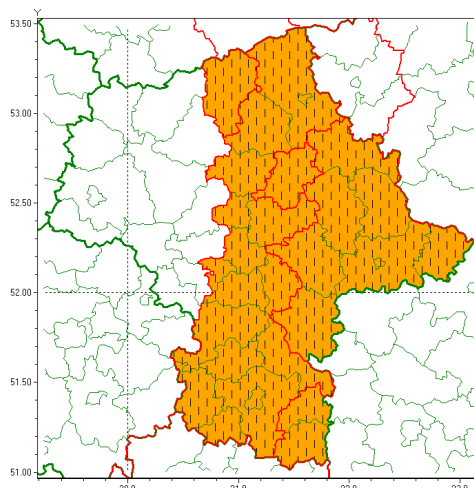

Zasięg ostrzeżenia w województwie

Burze z gradem

Zmiana ostrzeżenia meteorologicznego Nr 52 wydanego o godz. 07:16 dnia 23.06.2021

Nazwa biura	IMGW-PIB Centralne Biuro Prognoz Meteorologicznych - Wydział w Warszawie
Zjawisko/stopień zagrożenia	Burze z gradem/ 2
Obszar	województwo mazowieckie powiat wyszkowski
Ważność	od godz. 12:06 dnia 23.06.2021 do godz. 02:00 dnia 24.06.2021
Przebieg	Prognozowane są burze, którym będzie towarzyszyć opady deszczu od 40 mm do 50 mm, lokalnie w przypadku kumulacji opadów do 60 mm oraz porywy wiatru do 100 km/h. Miejscami grad.
Prawdopodobieństwo wystąpienia zjawiska(%)	80%
Uwagi	Podniesienie stopnia ostrzeżenia.
Dyrektor synoptyk IMGW-PIB	Ilona Bazyluk
Godzina i data wydania	godz. 12:06 dnia 23.06.2021
SMS	IMGW-PIB OSTRZEŻA: BURZE Z GRADEM/2 mazowieckie/wyszkowski od 12:06/23.06 do 02:00/24.06.2021 deszcz 60 mm, grad, porywy 100 km/h.