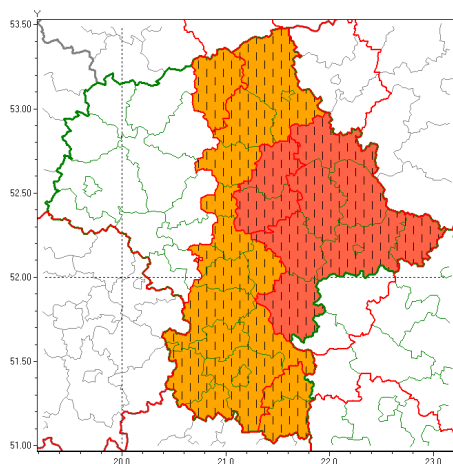

Zasięg ostrzeżeń w województwie

Burze z gradem
2021-06-23 13:30

Upał
2021-06-23 13:30

WOJEWÓDZTWO MAZOWIECKIE
OSTRZEŻENIA METEOROLOGICZNE ZBIORCZO NR 97
WYKAZ OBYWÓW ZUJCIANYCH OSTRZEŻENIAMI
o godz. 13:30 dnia 23.06.2021

Zjawisko/Stopień zagrożenia	Burze z gradem/3 ZMIANA
Obszar (w nawiasie numer ostrzeżenia dla powiatu)	powiaty: garwoliński(50), łosicki(55), miński(54), ostrowski(58), Siedlce(55), siedlecki(55), sokołowski(55), węgrowski(53), wołomiński(50), wyszkowski(52)
Ważność	od godz. 13:30 dnia 23.06.2021 do godz. 02:00 dnia 24.06.2021
Prawdopodobieństwo	80%
Przebieg	Obserwowane i prognozowane są burze, którym towarzyszą nawalne opady deszczu, a ich suma może wynieść do 100 mm. Porywy wiatru do 100 km/h. Duży grad.
SMS	IMGW-PIB OSTRZEŻENIA: BURZE Z GRADEM/3 mazowieckie (10 powiatów) od 13:30/23.06 do 02:00/24.06.2021 deszcz 100 mm, grad, porywy 100 km/h. Dotyczy powiatów: garwoliński, łosicki, miński, ostrowski, Siedlce, siedlecki, sokołowski, węgrowski, wołomiński i wyszkowski.
RSO	Woj. mazowieckie (10 powiatów), IMGW-PIB wydał ostrzeżenie trzeciego stopnia o burzach z gradem
Uwagi	Podniesienie stopnia ostrzeżenia.
Zjawisko/Stopień zagrożenia	Burze z gradem/2 ZMIANA
Obszar (w nawiasie numer ostrzeżenia dla powiatu)	powiaty: białobrzeski(48), grójecki(48), kozienicki(49), legionowski(50), lipski(49), makowski(58), ostrołęcki(60), Ostrołęka(60), otwocki(52), piaseczyński(51), przyski(50), przasnyski(58), przysuski(48), pułtuski(54), Radom(49), radomski(49), szydłowiecki(48), Warszawa(50), zwoliński(49)