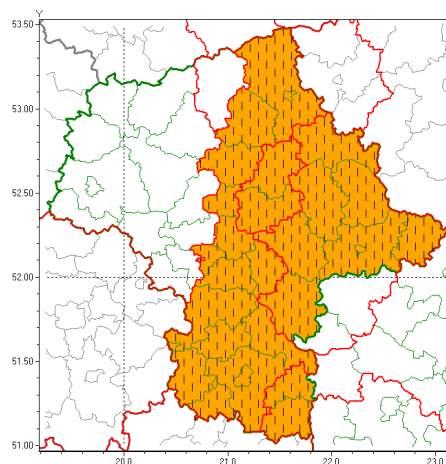

Zasięg ostrzeżeń w województwie

Burze z gradem
2021-06-23 13:30

Upał
2021-06-23 13:30

WOJEWÓDZTWO MAZOWIECKIE
OSTRZEŻENIA METEOROLOGICZNE ZBIORCZO NR 97
WYKAZ OBYWÓW ZUJCIANYCH OSTRZEŻENIAMI
o godz. 13:30 dnia 23.06.2021

Zjawisko/Stopień zagrożenia	Burze z gradem/3 ZMIANA
Obszar (w nawiasie numer ostrzeżenia dla powiatu)	powiaty: garwoliński(50), łosicki(55), miński(54), ostrowski(58), Siedlce(55), siedlecki(55), sokołowski(55), węgrowski(53), wołomiński(50), wyszkowski(52)
Ważność	od godz. 13:30 dnia 23.06.2021 do godz. 02:00 dnia 24.06.2021
Prawdopodobieństwo	80%
Przebieg	Obserwowane i prognozowane są burze, którym towarzyszą nawalne opady deszczu, a ich suma może wynieść do 100 mm. Porywy wiatru do 100 km/h. Duży grad.
SMS	IMGW-PIB OSTRZEŻENIA: BURZE Z GRADEM/3 mazowieckie (10 powiatów) od 13:30/23.06 do 02:00/24.06.2021 deszcz 100 mm, grad, porywy 100 km/h. Dotyczy powiatów: garwoliński, łosicki, miński, ostrowski, Siedlce, siedlecki, sokołowski, węgrowski, wołomiński i wyszkowski.
RSO	Woj. mazowieckie (10 powiatów), IMGW-PIB wydał ostrzeżenie trzeciego stopnia o burzach z gradem
Uwagi	Podniesienie stopnia ostrzeżenia.
Zjawisko/Stopień zagrożenia	Burze z gradem/2 ZMIANA
Obszar (w nawiasie numer ostrzeżenia dla powiatu)	powiaty: białobrzeski(48), grójecki(48), kozienicki(49), legionowski(50), lipski(49), makowski(58), ostrołęcki(60), Ostrołęka(60), otwocki(52), piaseczyński(51), przyski(50), przasnyski(58), przysuski(48), pułtuski(54), Radom(49), radomski(49), szydłowiecki(48), Warszawa(50), zwoliński(49)