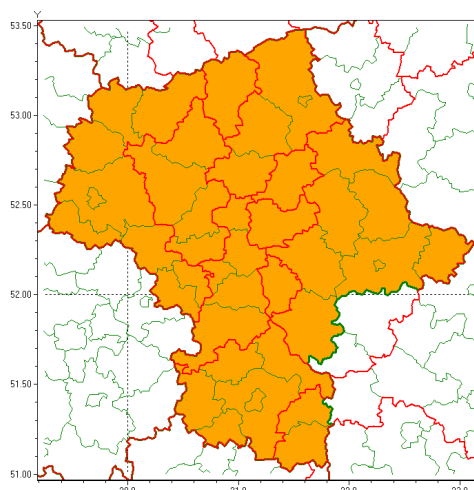

### Zasięg ostrzeżenia w województwie

Burze z gradem

### Ostrzeżenie meteorologiczne Nr 53

<b>Nazwa biura</b>	IMGW-PIB Centralne Biuro Prognoz Meteorologicznych - Wydział w Warszawie
<b>Zjawisko/stopień zagrożenia</b>	Burze z gradem/ 2
<b>Obszar</b>	województwo mazowieckie <b>powiat wyszkowski</b>
<b>Ważność</b>	od godz. 09:00 dnia 24.06.2021 do godz. 09:00 dnia 25.06.2021
<b>Przebieg</b>	Prognozowane są burze, którym będzie towarzyszyć nawalne opady deszczu od 30 mm do 40 mm oraz porywy wiatru do 110 km/h. Miejscami grad.
<b>Prawdopodobieństwo wystąpienia zjawiska(%)</b>	80%
<b>Uwagi</b>	Ostrzeżenie może być aktualizowane na bieżąco, z uwagi na dynamiczną sytuację w ciągu dnia i w nocy 24/25.06.
<b>Dyrektor synoptyk IMGW-PIB</b>	Ilona Bazyluk
<b>Godzina i data wydania</b>	godz. 20:55 dnia 23.06.2021
<b>SMS</b>	IMGW-PIB OSTRZEŻA: BURZE Z GRADEM/2 mazowieckie/wyszkowski od 09:00/24.06 do 09:00/25.06.2021 deszcz 40 mm, grad, porywy 110 km/h.